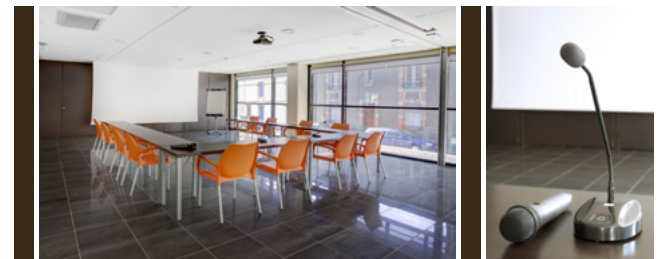

CAFÉTÉRIA

POUR VOS PETITS DÉJEUNERS

(service de 7h à 10h)

SALLES DE RÉUNION

POUR LES SÉMINAIRES ET COLLOQUES

(salles modulables de 50 à 200 m² entièrement équipées)

9 RUE KESSLER
63000 CLERMONT-FERRAND

Tél. : **33 (0)4 73 29 36 00**