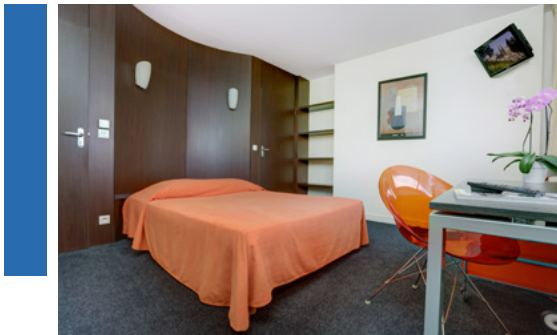

Maison Internationale Universitaire

HÉBERGEMENT DE STANDING
POUR LE MONDE UNIVERSITAIRE

TARIFS ET RÉSERVATIONS

www.miu-clermont.fr