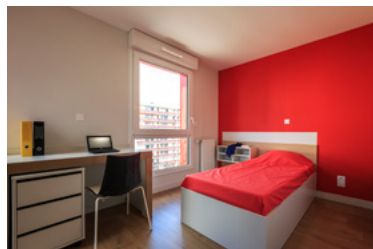

CHAMBRE

10 m²

>> à partir de
246,30 € TTC

- > Cabine tri-fonction (douche, WC)
- > Petit réfrigérateur
- > Salle de travail et cuisine à l'étage
- > Internet compris

STUDIO

à partir de 18 m²

>> environ
320 € TTC

- > Kitchenette (plaque de cuisson, réfrigérateur et évier)
- > Salle de bain
- > Internet compris

COLOCATION

30 ou 80 m²
(2 ou 3 chambres)

>> entre
264 et 312 € TTC

- > Chambres indépendantes
- > Salle de bain
- > Cuisine équipée
- > Internet compris