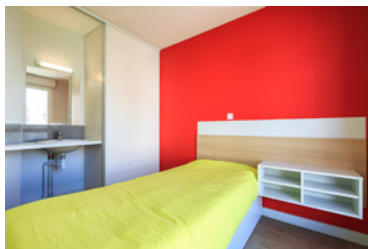

CHAMBRE

10 m²

>> à partir de
246,30 € TTC

- > Cabine tri-fonction (douche, WC)
- > Petit réfrigérateur
- > Salle de travail et cuisine à l'étage
- > Internet compris

STUDIO

à partir de 18 m²

>> environ
320 € TTC

- > Kitchenette (plaque de cuisson, réfrigérateur et évier)
- > Salle de bain
- > Internet compris

COLOCATION

30 ou 80 m²
(2 ou 3 chambres)

>> entre
264 et 312 € TTC

- > Chambres indépendantes
- > Salle de bain
- > Cuisine équipée
- > Internet compris