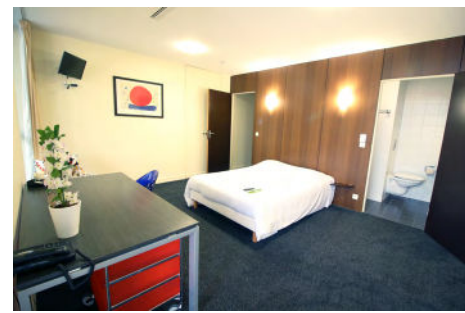

25 | **10**
chambres | studios

Calmes
Spacieux (20 à 25 m²)
Mobilier design
Accès sécurisés

Des services & équipements adaptés

- > Des tarifs à la nuitée ou au mois
- > Réception 24h/24
- > Petits déjeuners (service de 7h à 10h)
- > Location de salles modulables de 50 à 200 m² entièrement équipées (avec prestation de restauration possible sur place : pauses-café, mignardises, repas...)
- > Studios équipés de vaisselle