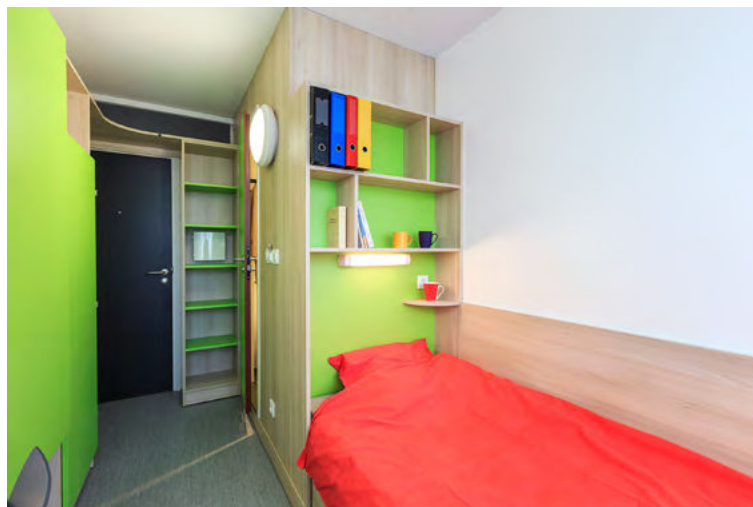

CHAMBRE

10 m²

>> à partir de
248,89 € TTC

- > Cabine tri-fonction (douche, WC)
- > Petit réfrigérateur
- > Salle de travail et cuisine à l'étage
- > Internet compris

Une chambre,
un studio ou
une colocation entre amis ?

>> environ
325 € TTC

- > Kitchenette (plaque de cuisson, réfrigérateur et évier)
- > Salle de bain
- > Internet compris

COLOCATION

30 ou 80 m²
(2 ou 3 chambres)

>> entre
267 et 315 € TTC

- > Chambres indépendantes
- > Salle de bain
- > Cuisine équipée
- > Internet compris