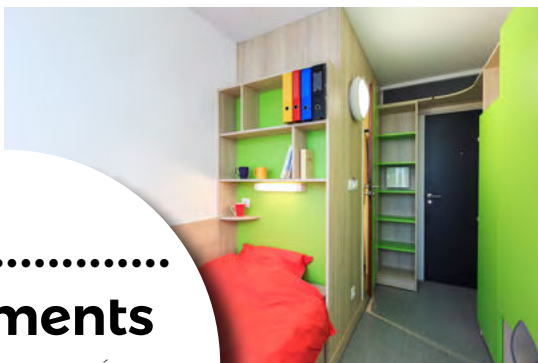

.....
Logements

COURTS ET MOYENS SÉJOURS

.....
**Chambres, Studios
Colocations**