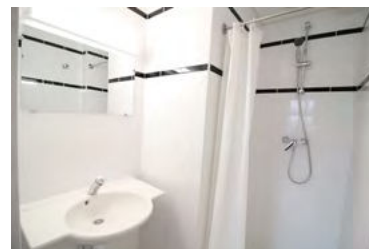

CHAMBRE

10 m²

>> à partir de
248,89 € TTC

- > Cabine tri-fonction (douche, WC)
- > Petit réfrigérateur
- > Salle de travail et cuisine à l'étage
- > Internet compris

Une chambre,
un studio ou
une colocation entre amis ?

>> environ
325 € TTC

- > Kitchenette (plaque de cuisson, réfrigérateur et évier)
- > Salle de bain
- > Internet compris

COLOCATION

30 ou 80 m²
(2 ou 3 chambres)

>> entre
267 et 315 € TTC

- > Chambres indépendantes
- > Salle de bain
- > Cuisine équipée
- > Internet compris