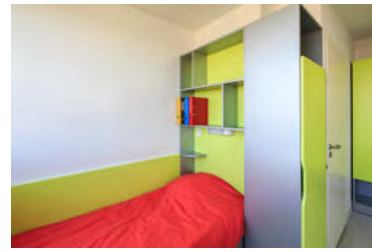

Chambres, Studios

Résidence Montluçon

Allée Jean-Jacques Soulier
03107 Montluçon

>> crous-clermont.fr

CHAMBRE

10 m²

>> à partir de
222,51 € TTC

- > Cabine tri-fonction (douche, WC)
- > Petit réfrigérateur
- > Salle de travail et cuisine à l'étage
- > Internet compris

STUDIO

18 m²

>> 293,65 € TTC

- > Kitchenette (plaque de cuisson, réfrigérateur et évier)
- > Cabine tri-fonction (douche, WC)
- > Internet compris

Une chambre ou un studio ?

ÉQUIPEMENTS

- > Chauffage compris
- > Nombreux rangements
- > Internet compris
- > Accès sécurisés
- > Parking voiture gratuit
- > Laverie (lave-linge & sèche-linge)