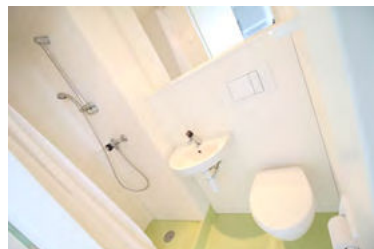

Chambres, Studios

Résidence Montluçon

Allée Jean-Jacques Soulier
03107 Montluçon

>> crous-clermont.fr

CHAMBRE

10 m²

>> à partir de
222,51 € TTC

- > Cabine tri-fonction (douche, WC)
- > Petit réfrigérateur
- > Salle de travail et cuisine à l'étage
- > Internet compris

STUDIO

18 m²

>> 293,65 € TTC

- > Kitchenette (plaque de cuisson, réfrigérateur et évier)
- > Cabine tri-fonction (douche, WC)
- > Internet compris

Une chambre ou un studio ?

ÉQUIPEMENTS

- > Chauffage compris
- > Nombreux rangements
- > Internet compris
- > Accès sécurisés
- > Parking voiture gratuit
- > Laverie (lave-linge & sèche-linge)