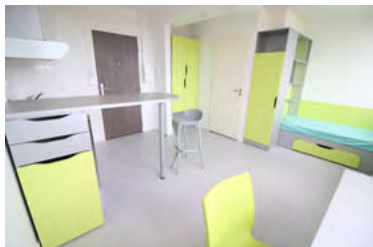

Chambres, Studios

Résidence Montluçon

Allée Jean-Jacques Soulier
03107 Montluçon

>> crous-clermont.fr

CHAMBRE

10 m²

>> à partir de
222,51 € TTC

- > Cabine tri-fonction (douche, WC)
- > Petit réfrigérateur
- > Salle de travail et cuisine à l'étage
- > Internet compris

STUDIO

18 m²

>> 293,65 € TTC

- > Kitchenette (plaque de cuisson, réfrigérateur et évier)
- > Cabine tri-fonction (douche, WC)
- > Internet compris

Une chambre ou un studio ?

ÉQUIPEMENTS

- > Chauffage compris
- > Nombreux rangements
- > Internet compris
- > Accès sécurisés
- > Parking voiture gratuit
- > Laverie (lave-linge & sèche-linge)