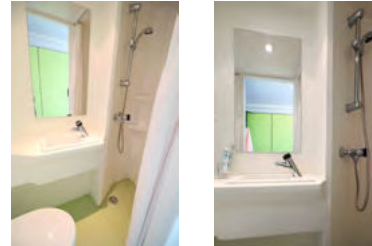

Chambres, Studios

Résidence Montluçon

Allée Jean-Jacques Soulier
03107 Montluçon

>> crous-clermont.fr

CHAMBRE

10 m²

>> à partir de
222,51 € TTC

- > Cabine tri-fonction (douche, WC)
- > Petit réfrigérateur
- > Salle de travail et cuisine à l'étage
- > Internet compris

STUDIO

18 m²

>> 293,65 € TTC

- > Kitchenette (plaque de cuisson, réfrigérateur et évier)
- > Cabine tri-fonction (douche, WC)
- > Internet compris

Une chambre ou un studio ?

ÉQUIPEMENTS

- > Chauffage compris
- > Nombreux rangements
- > Internet compris
- > Accès sécurisés
- > Parking voiture gratuit
- > Laverie (lave-linge & sèche-linge)