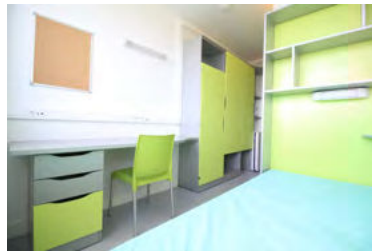

Chambres, Studios

Résidence Montluçon

Allée Jean-Jacques Soulier
03107 Montluçon

>> crous-clermont.fr

CHAMBRE

10 m²

>> à partir de
222,51 € TTC

- > Cabine tri-fonction (douche, WC)
- > Petit réfrigérateur
- > Salle de travail et cuisine à l'étage
- > Internet compris

STUDIO

18 m²

>> 293,65 € TTC

- > Kitchenette (plaque de cuisson, réfrigérateur et évier)
- > Cabine tri-fonction (douche, WC)
- > Internet compris

Une chambre ou un studio ?

ÉQUIPEMENTS

- > Chauffage compris
- > Nombreux rangements
- > Internet compris
- > Accès sécurisés
- > Parking voiture gratuit
- > Laverie (lave-linge & sèche-linge)