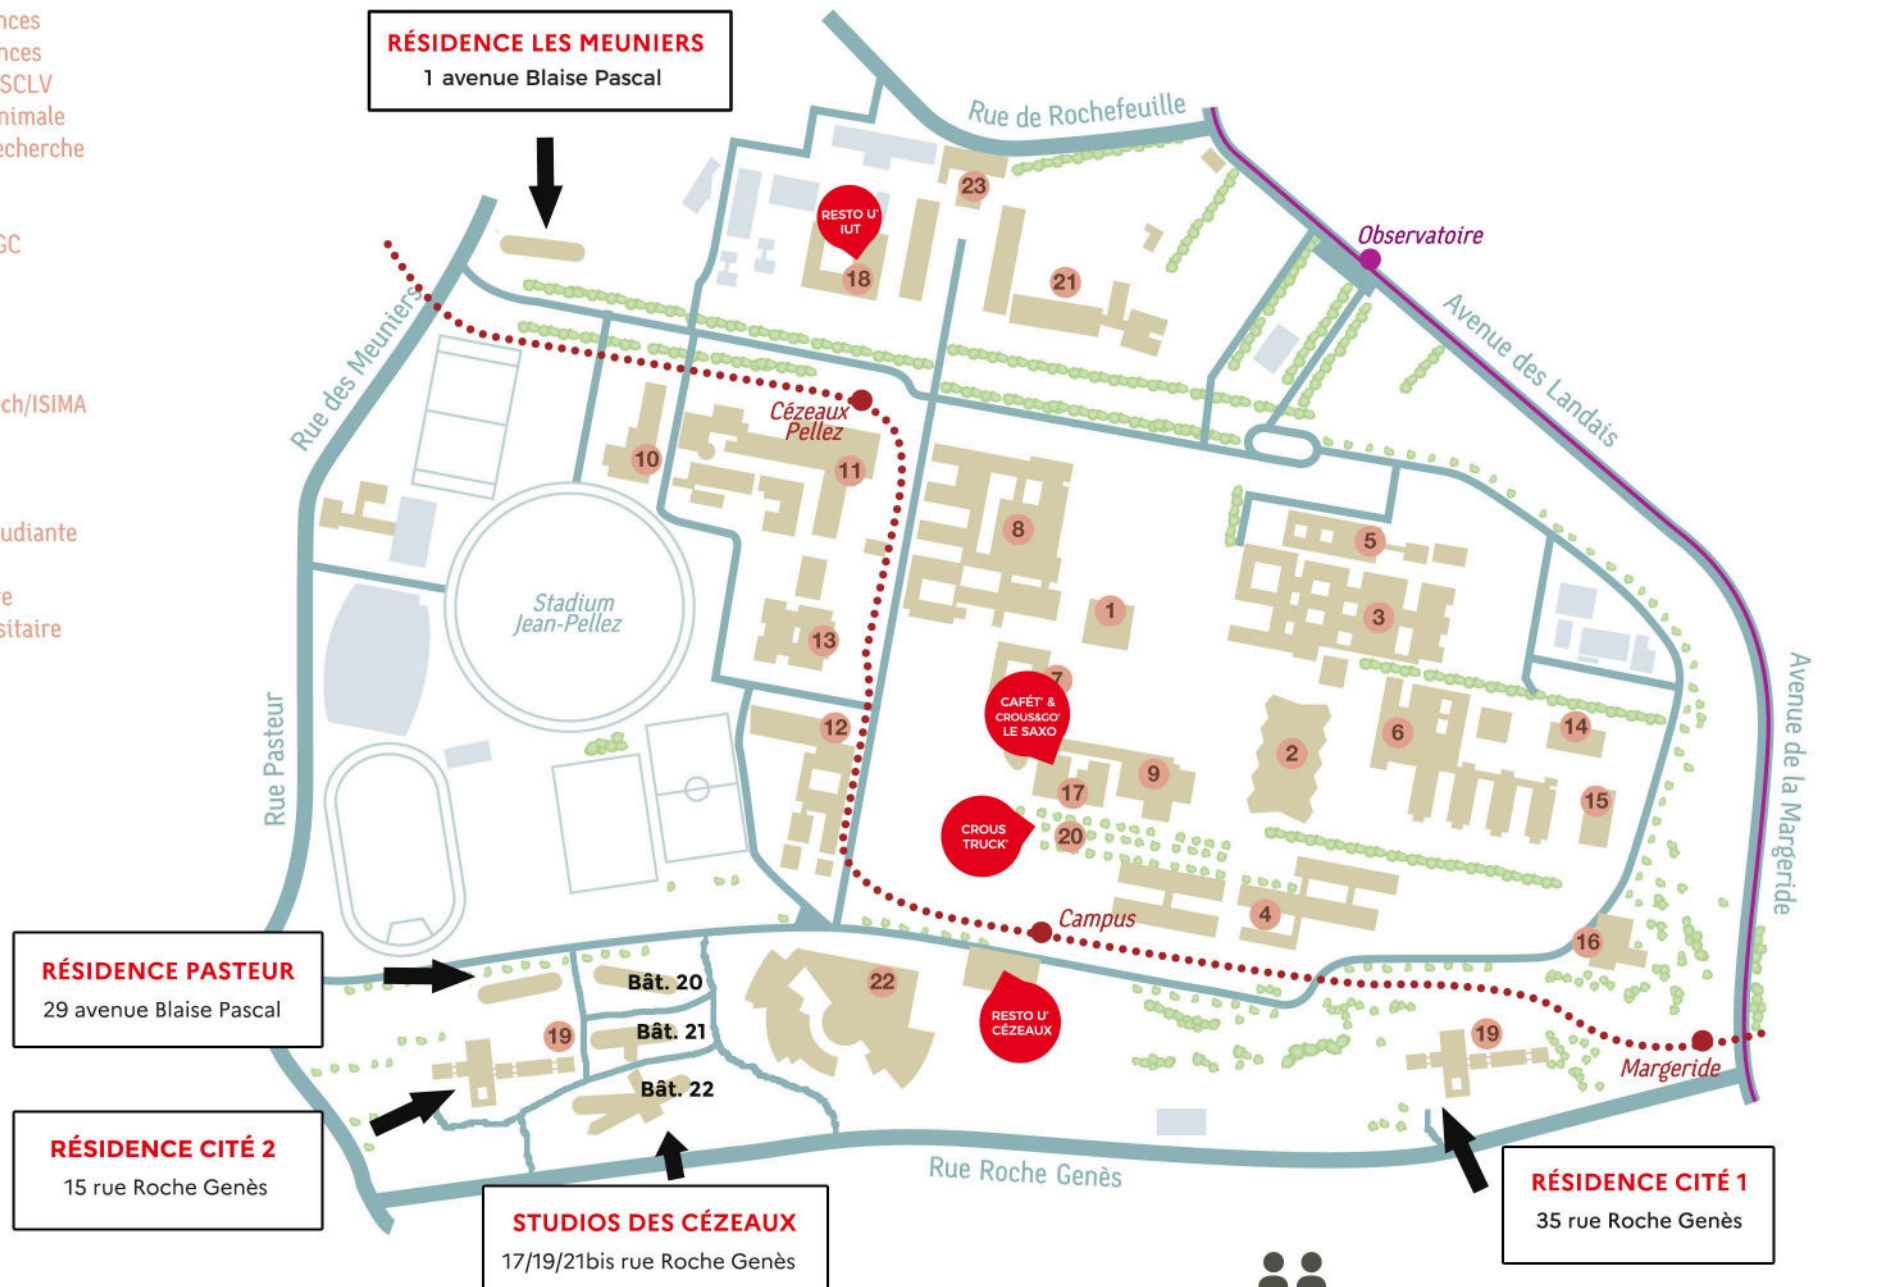

# CAMPUS DES CÉZEAUX

63170 Aubière

- 1 - Administration Sciences
- 2 - Amphithéâtres Sciences
- 3 - 1er cycle Sciences - SCLV
- 4 - Biologie Végétale/Animale
- 5 - Biologie Végétale Recherche
- 6 - Chimie
- 7 - Mathématique
- 8 - Pôle Physique / OPGC
- 9 - BMIU Sciences
- 10 - STAPS
- 11 - INP Polytech
- 12 - ISIMA
- 13 - Pôle commun Polytech/ISIMA
- 14 - INP Chimie
- 15 - Pôle chimie
- 16 - CNEP
- 17 - Maison de la Vie Étudiante
- 18 - IUT
- 19 - Résidence Étudiante
- 20 - Restaurant Universitaire
- 21 - CEMAGREF
- 22 - SIGMA
- 23 - CIRI

— Bus - Ligne 13

● Arrêt de bus

●●● Tram

● Arrêt de Tram

**Cité 1 : Accueil et Administration**